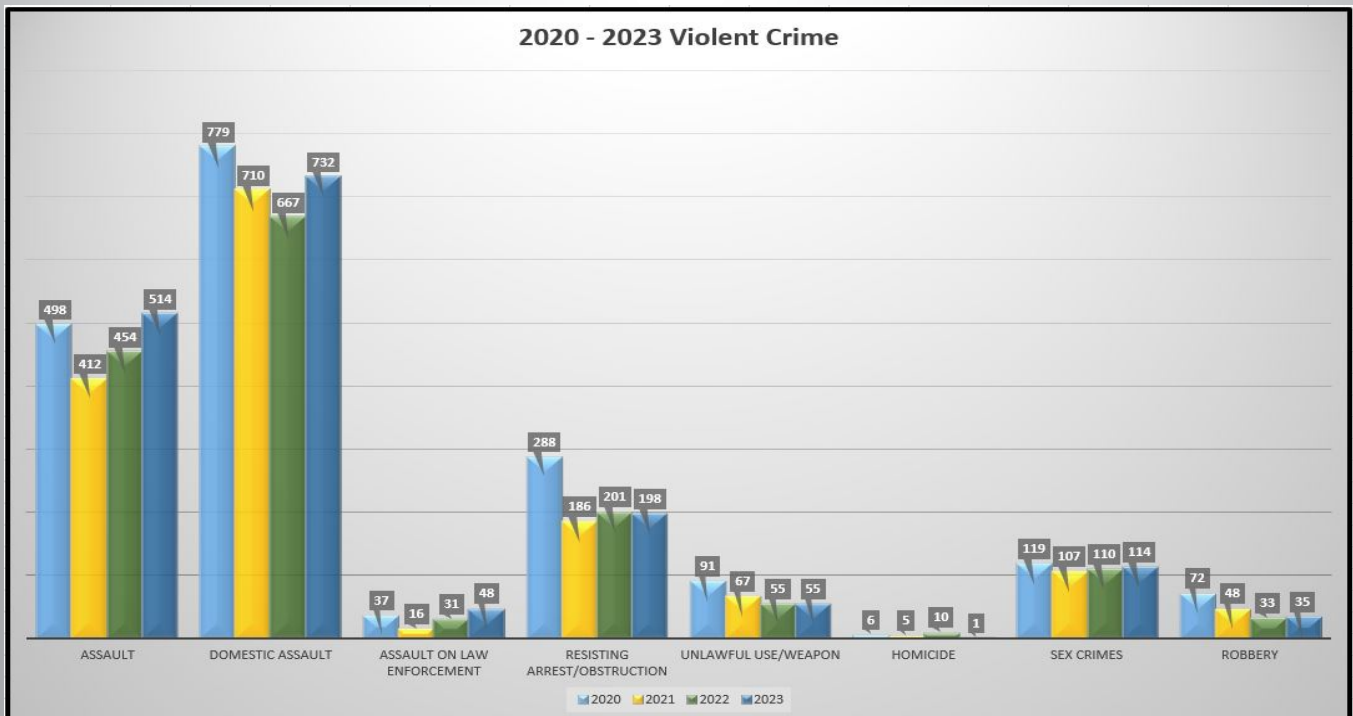

# CRIME STATISTICS

2020 - 2023 CRIME STATISTICS				
	2020	2021	2022	2023
<b>ASSAULT</b>	498	412	454	514
<b>DOMESTIC ASSAULT</b>	779	710	667	732
<b>ASSAULT ON LAW ENFORCEMENT</b>	37	16	31	48
<b>RESISTING ARREST/OBSTRUCTION</b>	288	186	201	198
<b>UNLAWFUL USE/WEAPON</b>	91	67	55	55
<b>HOMICIDE</b>	6	5	10	1
<b>SEX CRIMES</b>	119	107	110	114
<b>ROBBERY</b>	72	48	33	35
<b>TOTAL VIOLENT CRIME</b>	<b>1890</b>	<b>1551</b>	<b>1561</b>	<b>1697</b>
<b>ARSON</b>	31	23	21	27
<b>BURGLARY</b>	422	479	465	324
<b>LARCENY</b>	2090	1899	1675	1692
<b>THEFT FROM VEHICLE</b>	705	792	721	422
<b>VANDALISM</b>	661	748	684	732
<b>VEHICLE THEFT</b>	468	420	421	358
<b>TOTAL PROPERTY CRIME</b>	<b>4377</b>	<b>4361</b>	<b>3987</b>	<b>3555</b>
<b>DUI/DWI</b>	334	290	299	297
<b>NARCOTICS</b>	865	569	580	588
<b>TOTAL DRUG/ALCOHOL CRIME</b>	<b>1199</b>	<b>859</b>	<b>879</b>	<b>885</b>
<b>TOTAL CRIME</b>	<b>7466</b>	<b>6771</b>	<b>6427</b>	<b>6138</b>

# CRIME STATISTICS

2020 to 2023 Crime Statistics

# VIOLENT CRIME

Violent Crime 2020 - 2023				
	2020	2021	2022	2023
<b>ASSAULT</b>	498	412	454	514
<b>DOMESTIC ASSAULT</b>	779	710	667	732
<b>ASSAULT ON LAW ENFORCEMENT</b>	37	16	31	48
<b>RESISTING ARREST/OBSTRUCTION</b>	288	186	201	198
<b>UNLAWFUL USE/WEAPON</b>	91	67	55	55
<b>HOMICIDE</b>	6	5	10	1
<b>SEX CRIMES</b>	119	107	110	114
<b>ROBBERY</b>	72	48	33	35
<b>TOTAL</b>	<b>1890</b>	<b>1551</b>	<b>1561</b>	<b>1697</b>