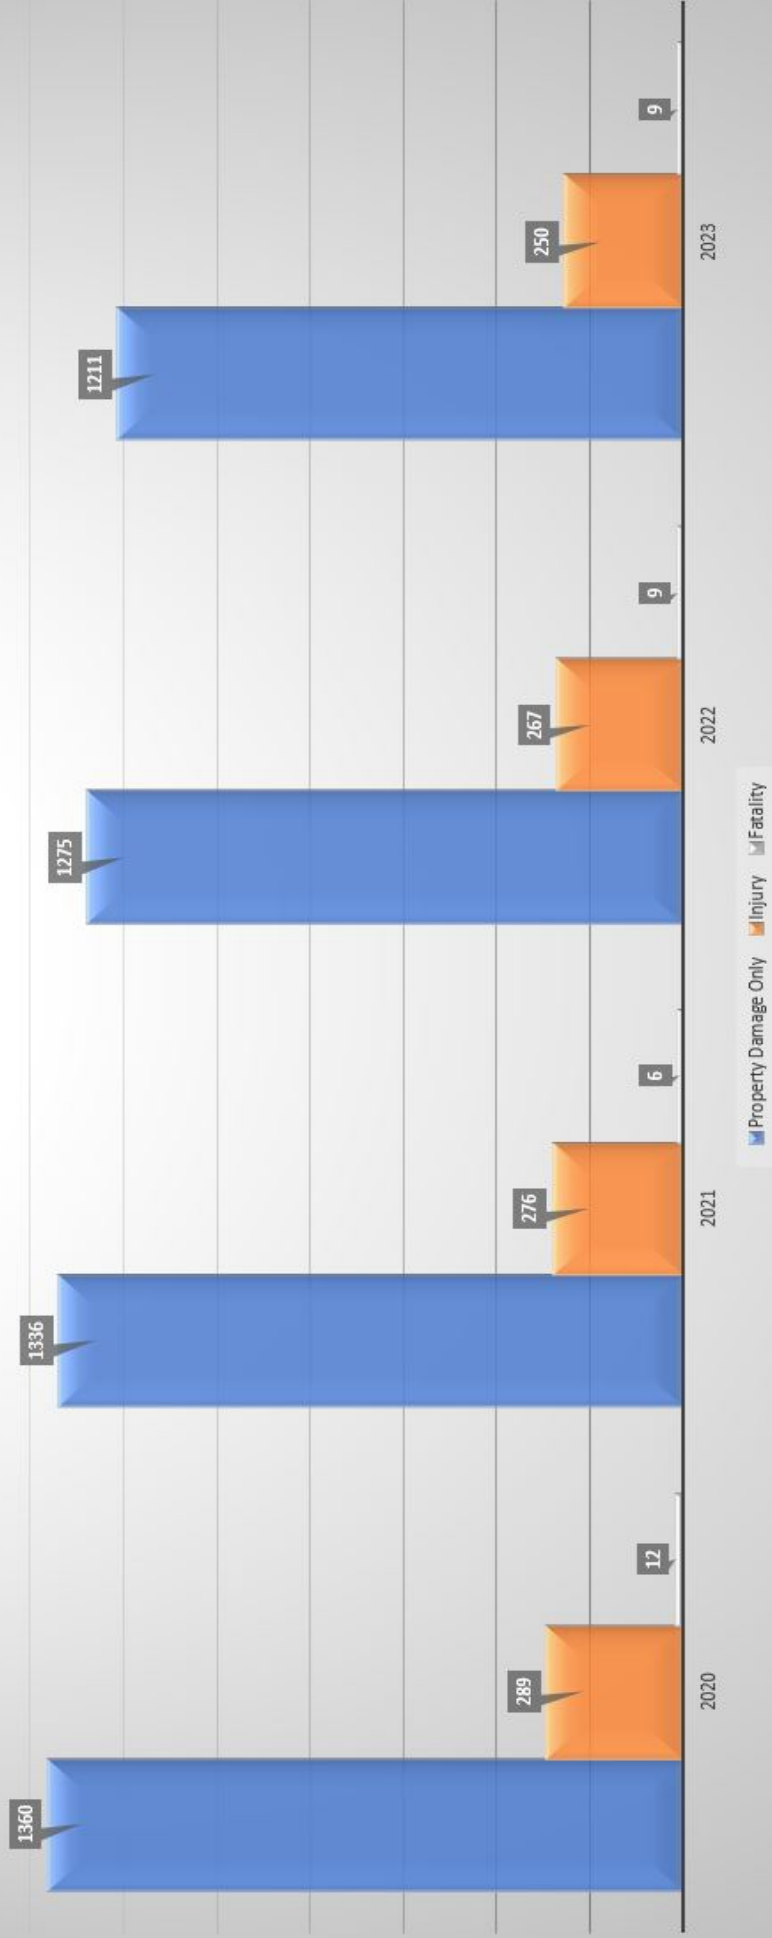

# TRAFFIC CRASHES

2020 - 2023 TRAFFIC CRASHES				
	2020	2021	2022	2023
<b>JANUARY</b>	141	125	119	114
<b>FEBRUARY</b>	141	97	115	122
<b>MARCH</b>	127	158	107	109
<b>APRIL</b>	84	150	121	107
<b>MAY</b>	153	150	135	138
<b>JUNE</b>	139	125	138	123
<b>JULY</b>	137	50	115	119
<b>AUGUST</b>	150	117	117	130
<b>SEPTEMBER</b>	136	156	158	128
<b>OCTOBER</b>	149	190	137	130
<b>NOVEMBER</b>	159	149	155	112
<b>DECEMBER</b>	145	151	133	138
<b>TOTAL</b>	<b>1661</b>	<b>1618</b>	<b>1550</b>	<b>1470</b>

# TRAFFIC CRASHES

2020 to 2023 Traffic Crashes

# TRAFFIC CRASHES

2020 to 2023 Traffic Crashes by Type

# TRAFFIC STOPS

2020 - 2023 TRAFFIC STOPS				
	2020	2021	2022	2023
JANUARY	1269	1662	879	1733
FEBRUARY	1014	1133	963	1364
MARCH	696	1349	822	1311
APRIL	339	906	766	1494
MAY	1117	729	686	1264
JUNE	797	581	673	1315
JULY	899	150	706	1462
AUGUST	981	517	1006	1279
SEPTEMBER	1006	592	855	1092
OCTOBER	918	695	1011	1211
NOVEMBER	961	542	1178	1449
DECEMBER	1687	673	1589	1304
<b>TOTAL</b>	<b>11684</b>	<b>9529</b>	<b>11134</b>	<b>16278</b>